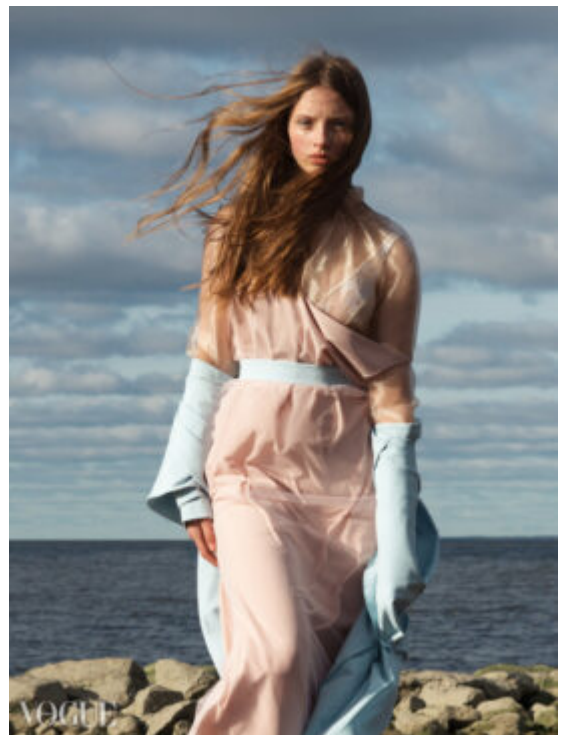

TRUE MODELS

Marta Viidas

178 | 85 / 61 / 91 / 40 | Dark Blond / Blue